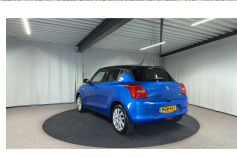

## Suzuki Swift

## Kenmerken

<b>Merk</b>	Suzuki	<b>Bouwjaar</b>	-	<b>Tellerstand</b>	62.333 KM
<b>Model</b>	Swift	<b>Kleur</b>	blauw	<b>Vermogen</b>	83 PK
<b>Type</b>	1.2 Select Smart Hybrid	<b>Brandstof</b>	-	<b>Cilinderinhoud</b>	1197 CC
<b>Prijs</b>	€ 16.000,-	<b>Transmissie</b>	Handgeschakeld	<b>Gewicht:</b>	865 KG