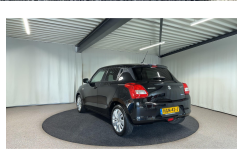

## Suzuki Swift

## Kenmerken

<b>Merk</b>	Suzuki	<b>Bouwjaar</b>	-	<b>Tellerstand</b>	59.594 KM
<b>Model</b>	Swift	<b>Kleur</b>	zwart	<b>Vermogen</b>	90 PK
<b>Type</b>	1.2 Select Smart Hybrid	<b>Brandstof</b>	Benzine	<b>Cilinderinhoud</b>	1242 CC
<b>Prijs</b>	€ 14.900,-	<b>Transmissie</b>	Handgeschakeld	<b>Gewicht:</b>	825 KG