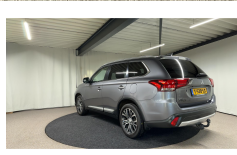

Mitsubishi Outlander

2.0 Connect Pro

€ 21.000,- 2017 95.796 KM

Kenmerken

Merk	Mitsubishi	Bouwjaar	-	Tellerstand	95.796 KM
Model	Outlander	Kleur	Titanium grey m	Vermogen	150 PK
Type	2.0 Connect Pro	Brandstof	Benzine	Cilinderinhoud	1998 CC
Prijs	€ 21.000,-	Transmissie	Automaat	Gewicht:	1405 KG