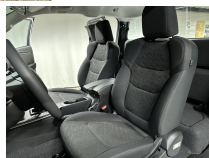

Isuzu D-max 1.9 Extended Cab LS

€ 39.170,-

2024

15 KM

Kenmerken

Merk	Isuzu	Bouwjaar	-	Tellerstand	15 KM
Model	D-max	Kleur	Splash White	Vermogen	163 PK
Type	1.9 Extended Cab LS	Brandstof	Diesel	Cilinderinhoud	1898 CC
Prijs	€ 39.170,-	Transmissie	Automaat	Gewicht:	2038 KG