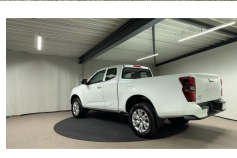

Isuzu D-max 1.9 Extended Cab LS

€ 39.170,-

2024

15 KM

Kenmerken

Merk	Isuzu	Bouwjaar	-	Tellerstand	15 KM
Model	D-max	Kleur	Splash White	Vermogen	163 PK
Type	1.9 Extended Cab LS	Brandstof	Diesel	Cilinderinhoud	1898 CC
Prijs	€ 39.170,-	Transmissie	Automaat	Gewicht:	2038 KG