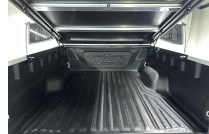

### Kenmerken

<b>Merk</b>	Isuzu	<b>Bouwjaar</b>	-	<b>Tellerstand</b>	15 KM
<b>Model</b>	D-max	<b>Kleur</b>	Dolomite White	<b>Vermogen</b>	163 PK
<b>Type</b>	1.9 Extended Cab V-Cross	<b>Brandstof</b>	Diesel	<b>Cilinderinhoud</b>	1898 CC
<b>Prijs</b>	€ 45.845,-	<b>Transmissie</b>	Automaat	<b>Gewicht:</b>	2053 KG